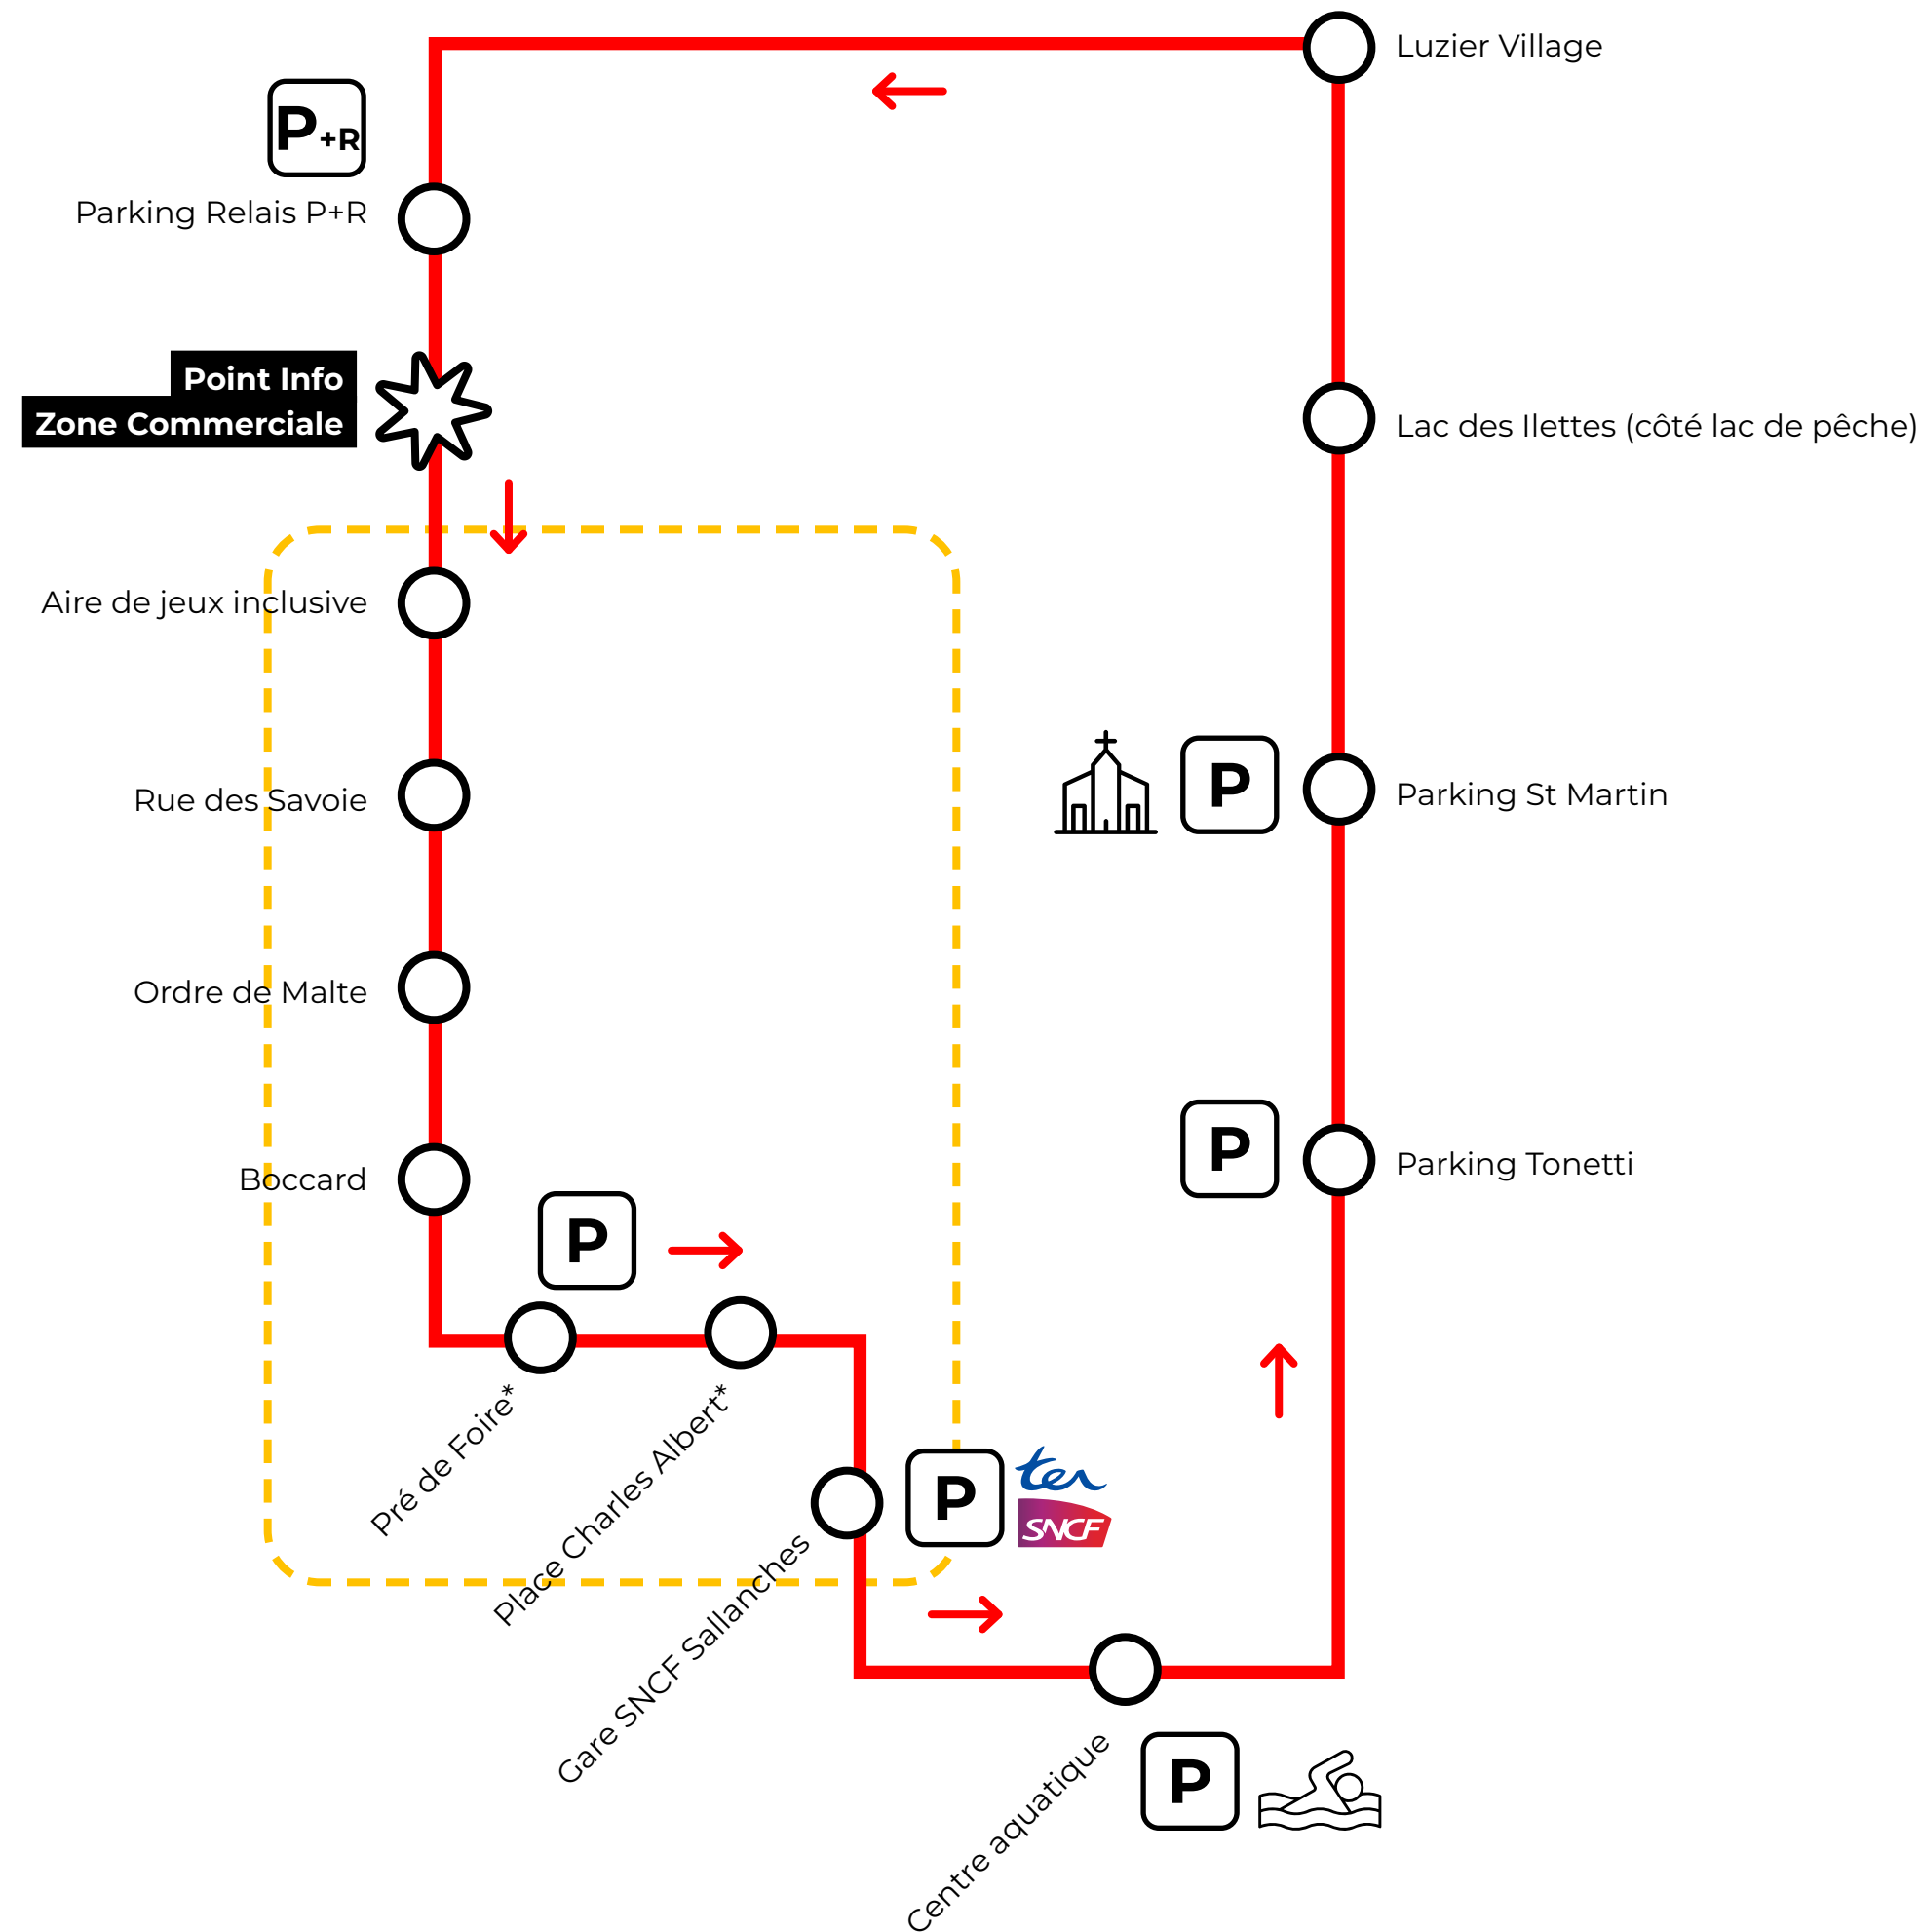

Ligne des navettes saisonnières • *Seasonal shuttle plans*

# → SALLANCHES

## Saison estivale

*Summer season*

05/07/2025 - 31/08/2025

## Navette gratuites

*Free shuttles*

 Circuit de Navettes

 Centre-Bourg

 Arrêt navette

 Terminus

\* Arrêts non desservis les samedis matin en raison du marché.