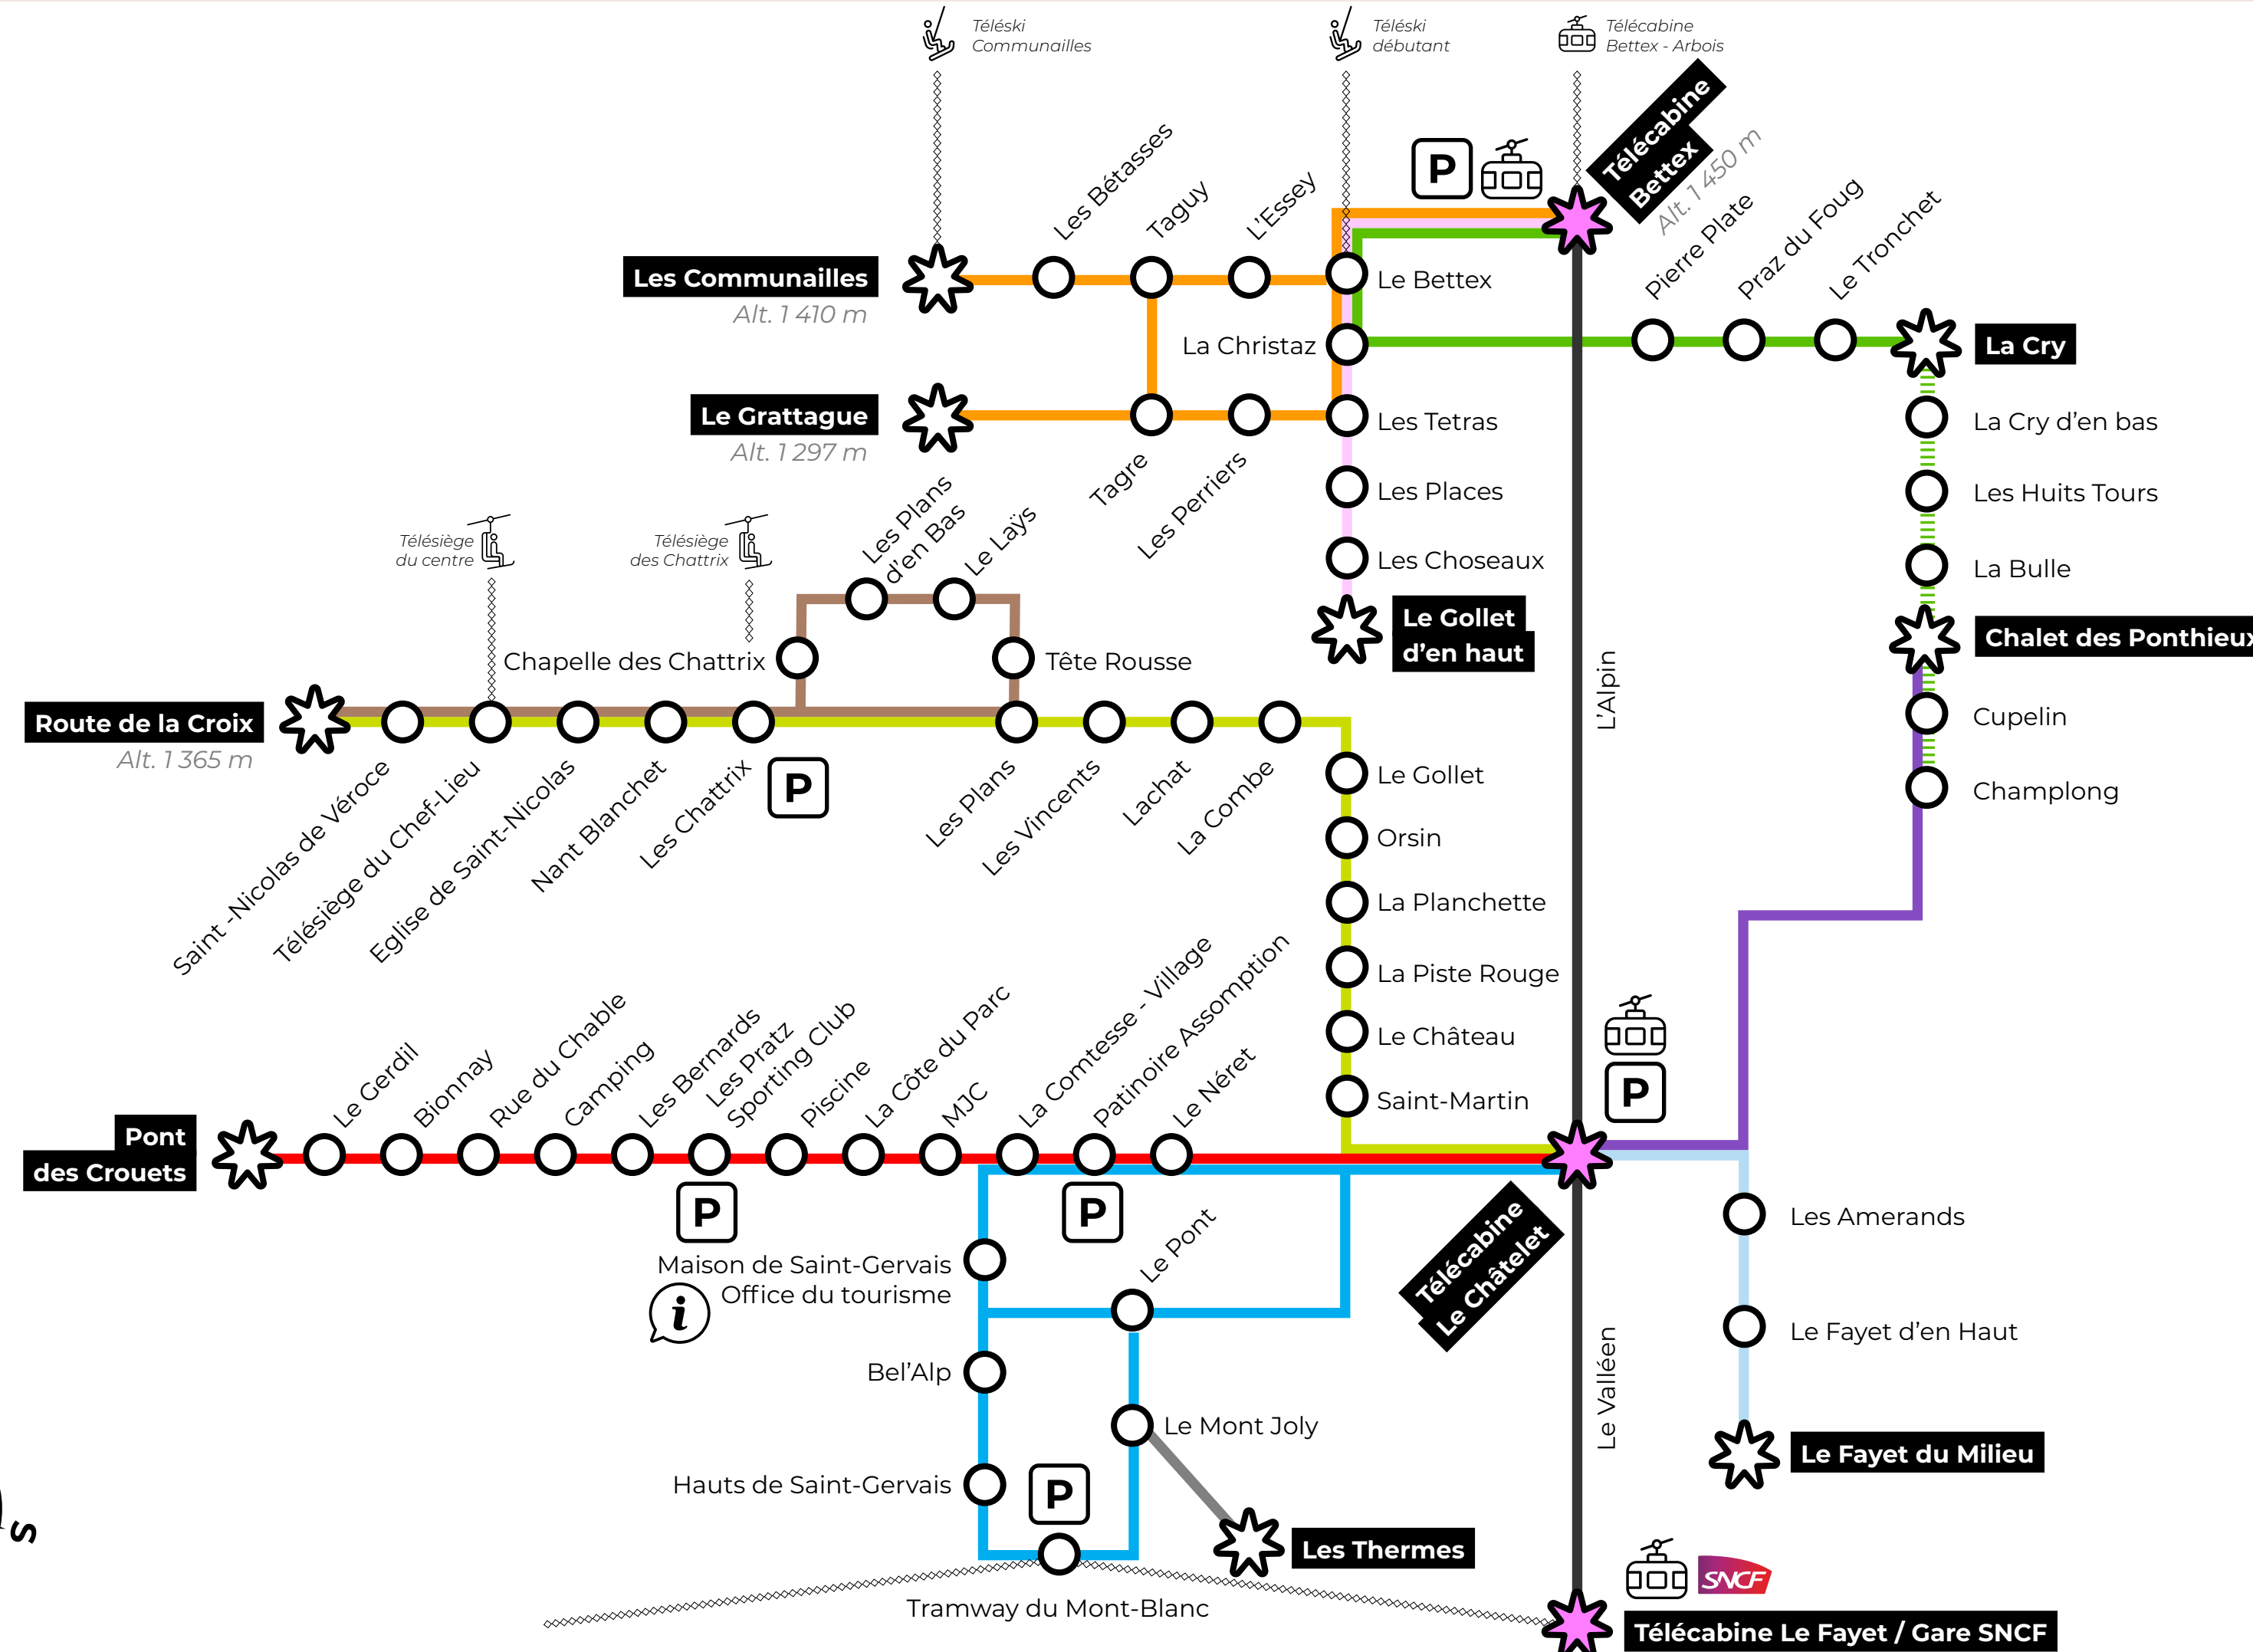

Ligne des navettes saisonnières • *Seasonal shuttle plans*

→ SAINT-GERVAIS-LES-BAINS

Saison hivernale

Winter season

20/12/2025 - 29/03/2026

Navette gratuites

Free shuttles

- Ligne 1 : Télécabines / Le Châtelet → Saint-Nicolas de Véroce
- Ligne 2 : Télécabines / Le Châtelet → Le Gerdil
- Ligne 3 : Télécabines / Le Châtelet → Village
- Ligne 4 : Télécabines / Le Châtelet → Le Fayet du Milieu
- Ligne 5 : Télécabines / Le Châtelet → Chalet des ponthieux
- Ligne 6 : Le Bettex - Grattague → Communailles
- Ligne 7 : Le Bettex → La Cry
- Ligne 8 : Le Bettex → Le Gollet d'en Haut
- Ligne 9 : Saint-Nicolas → Les Plans
- Le Valléen / L'Alpin
- Ascenseur des Thermes
- Arrêt navette
- ★ Terminus
- ★ Correspondances

Consultez les horaires

Check the timetables