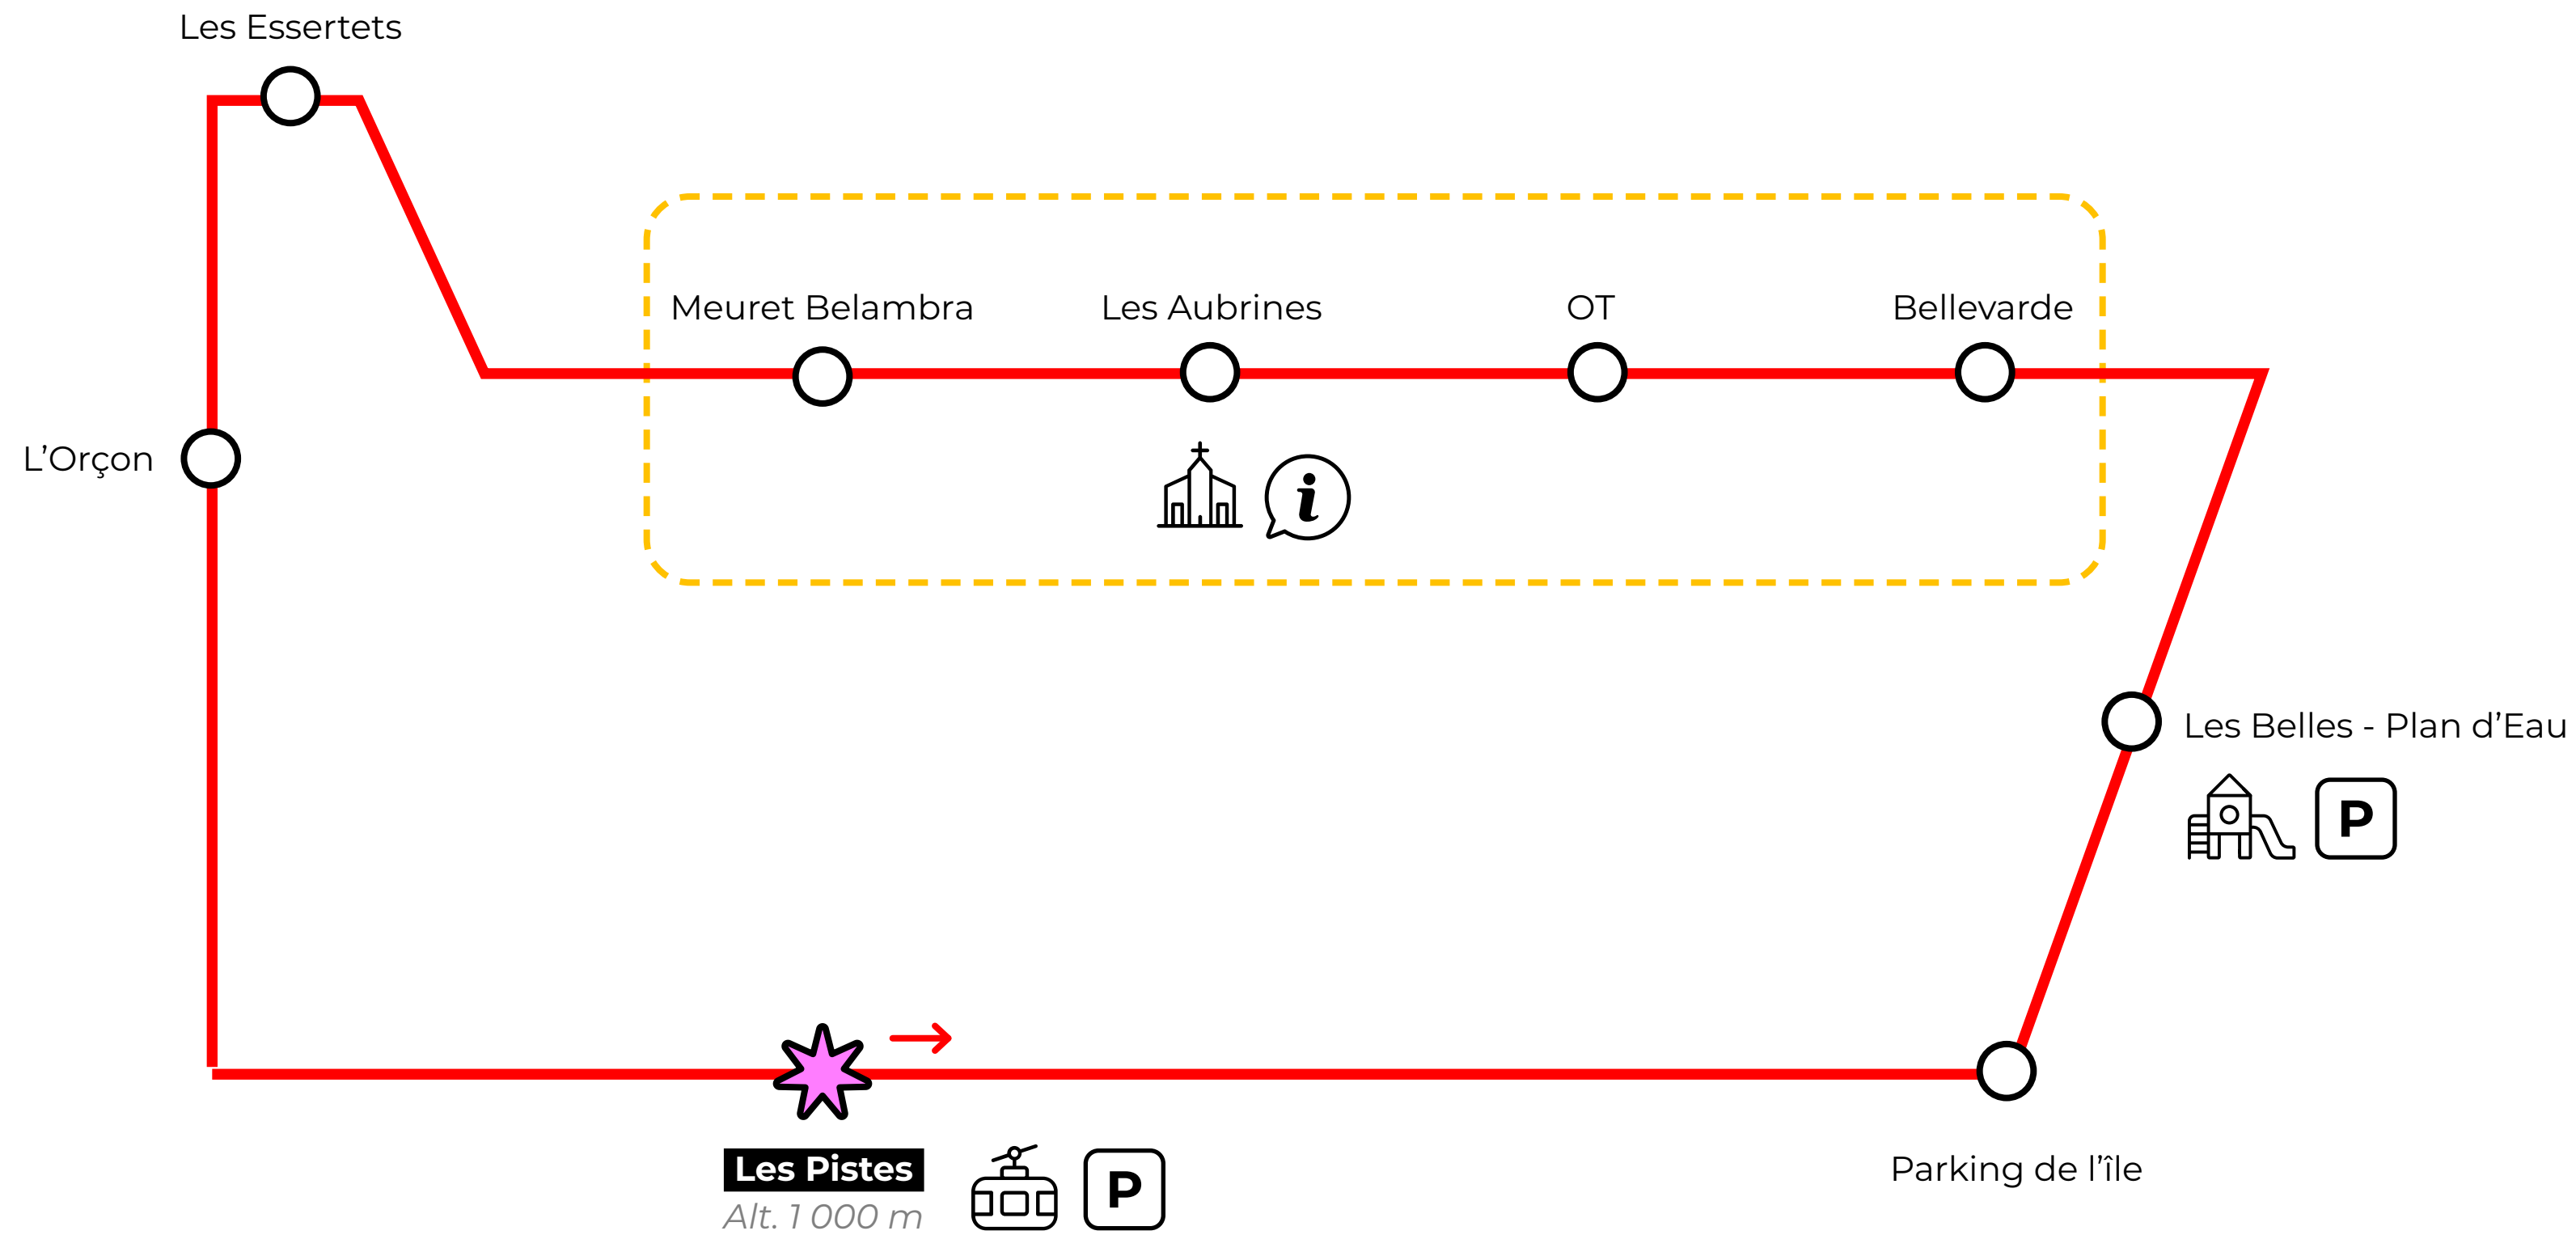

Ligne des navettes saisonnières • *Seasonal shuttle plans*

## → PRAZ-SUR-ARLY

### Saison hivernale

*Winter season*  
20/12/2025 - 27/03/2026

### Navette gratuites

*Free shuttles*

- Les Pistes - l'Orçon
- Centre-Bourg
- Arrêt navette
- Terminus
- Correspondances