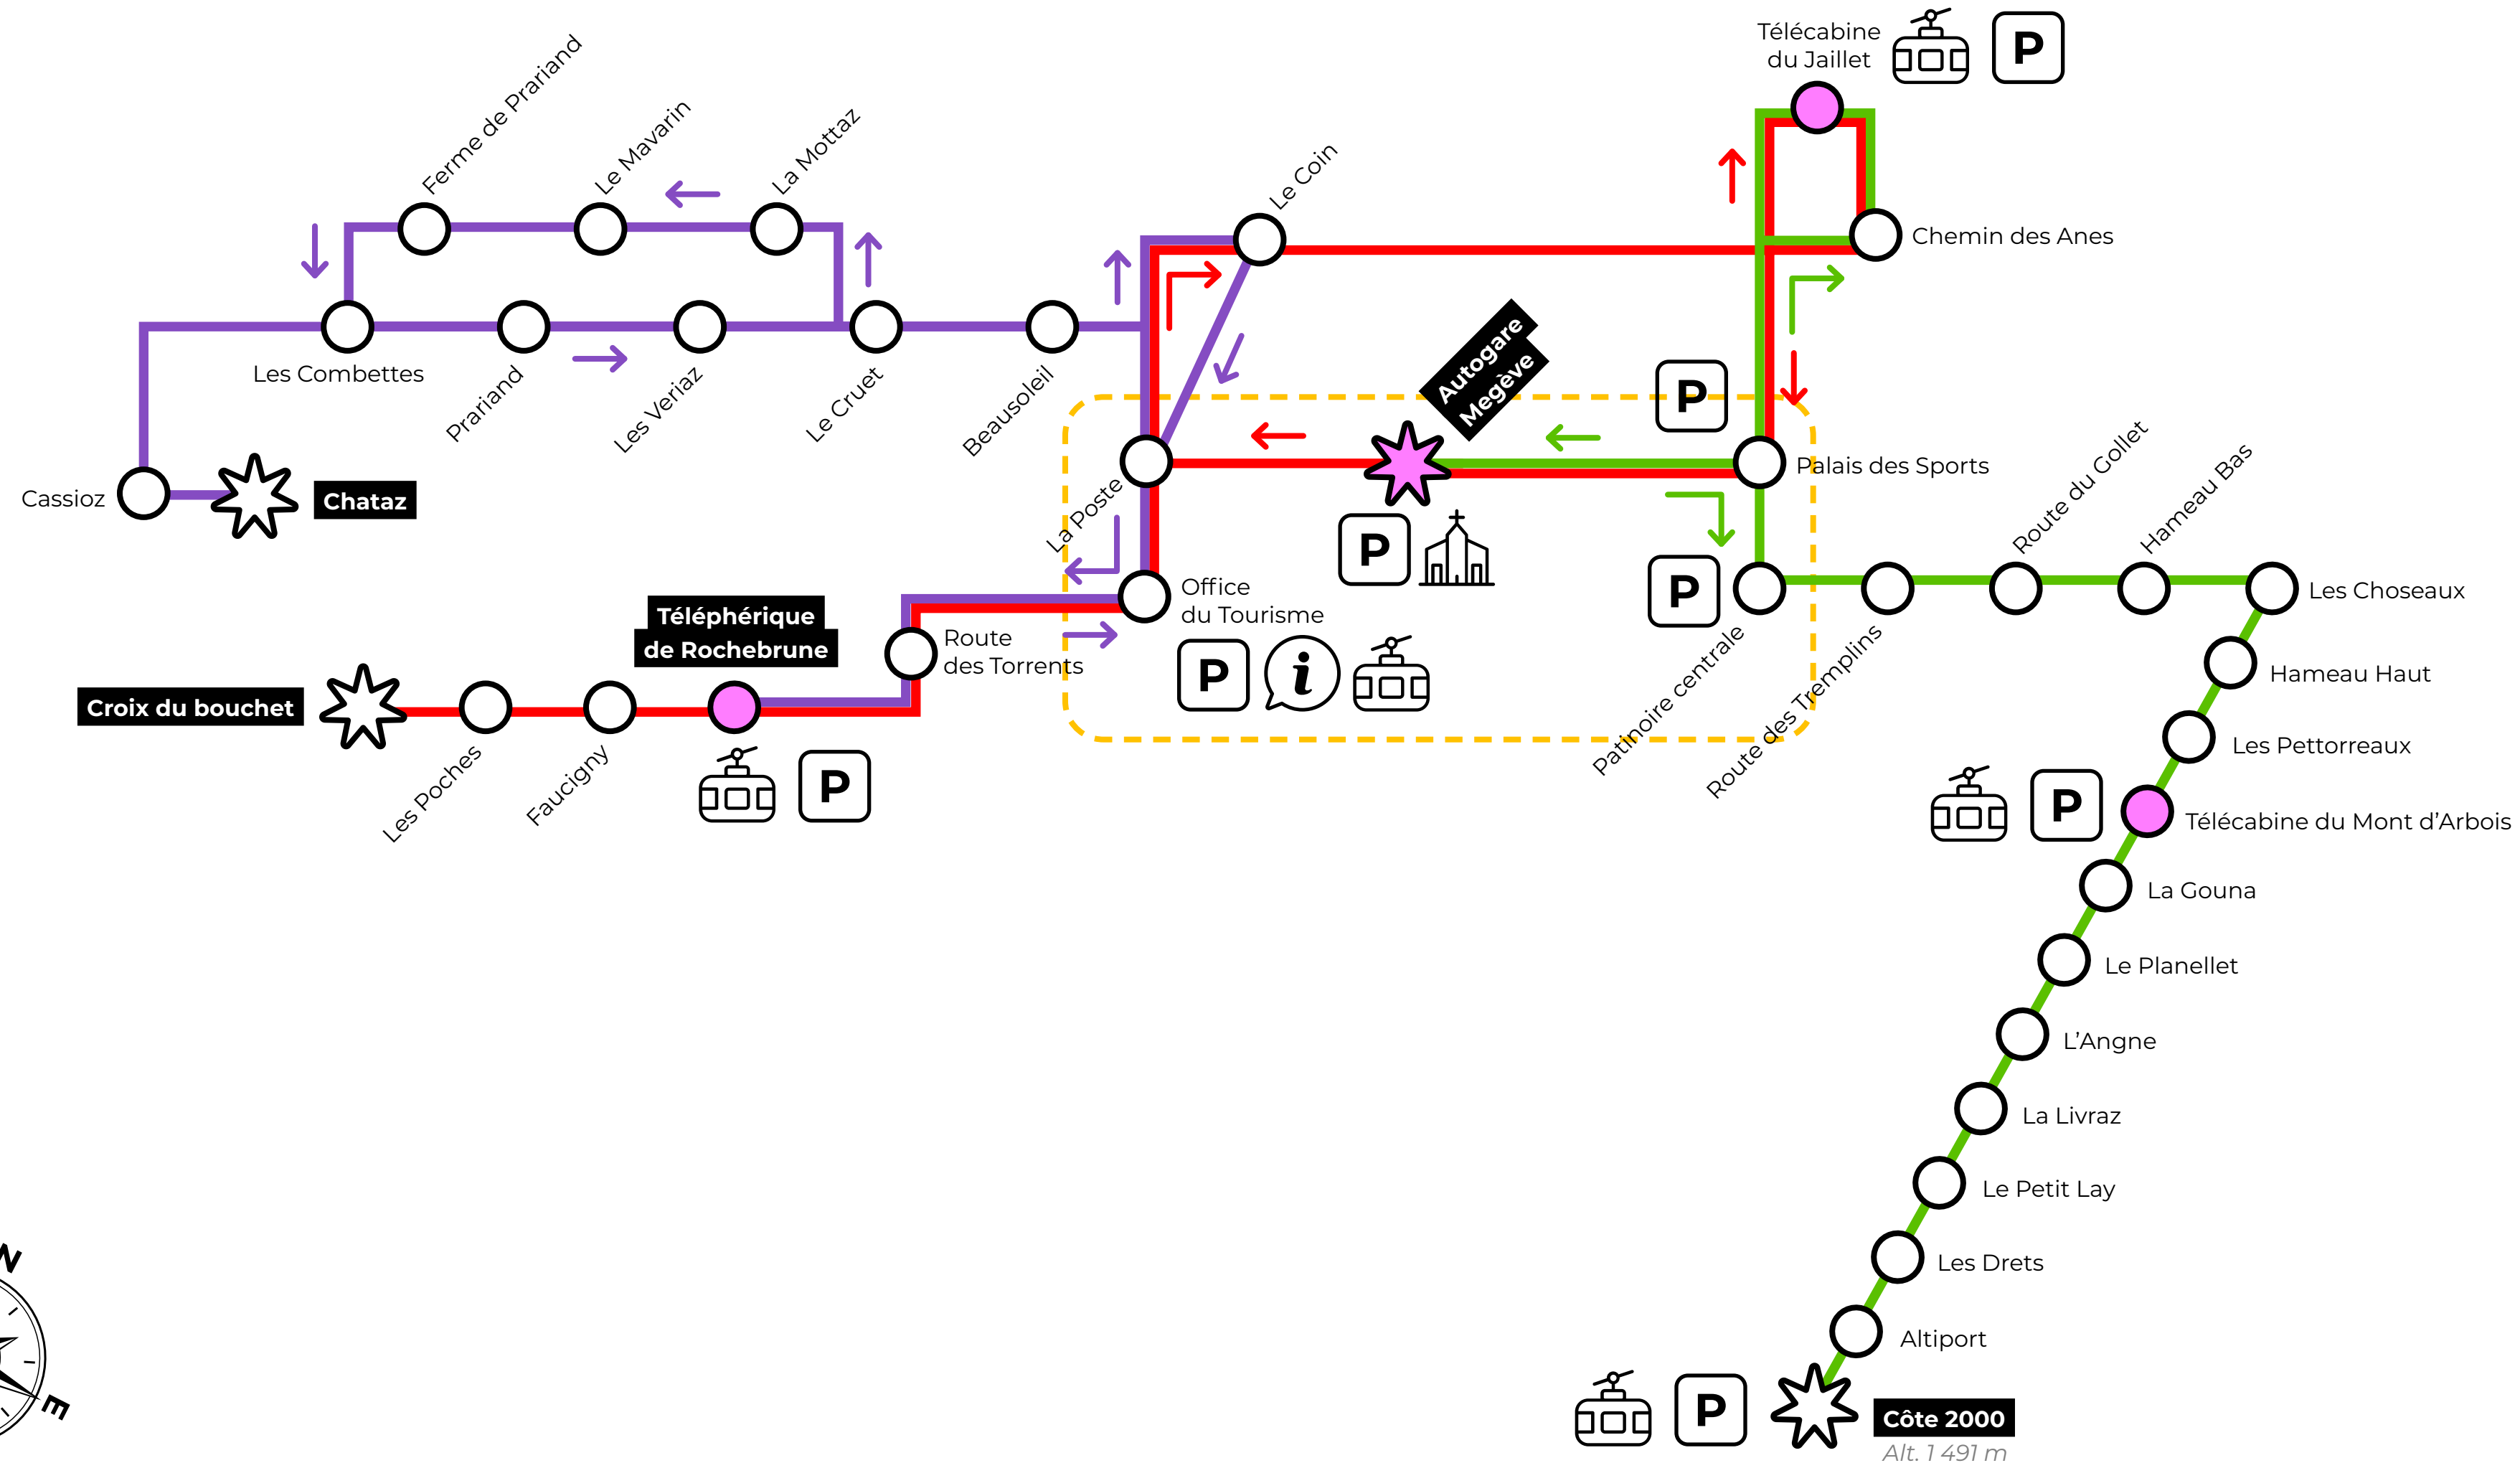

Ligne des navettes saisonnières • Seasonal shuttle plans

→ MEGÈVE

Saison hivernale

Winter season
20/12/2025 - 29/03/2026

Navette gratuites

Free shuttles

- Ligne 1 : Megève - Rochebrune - Croix du Bouchet
- Ligne 2 : Mont d'Arbois - Côte 2000
- Ligne 3 : Cassioz
- Centre-Bourg
- Arrêt navette
- Terminus
- Correspondances

Consultez les horaires

Check the timetables