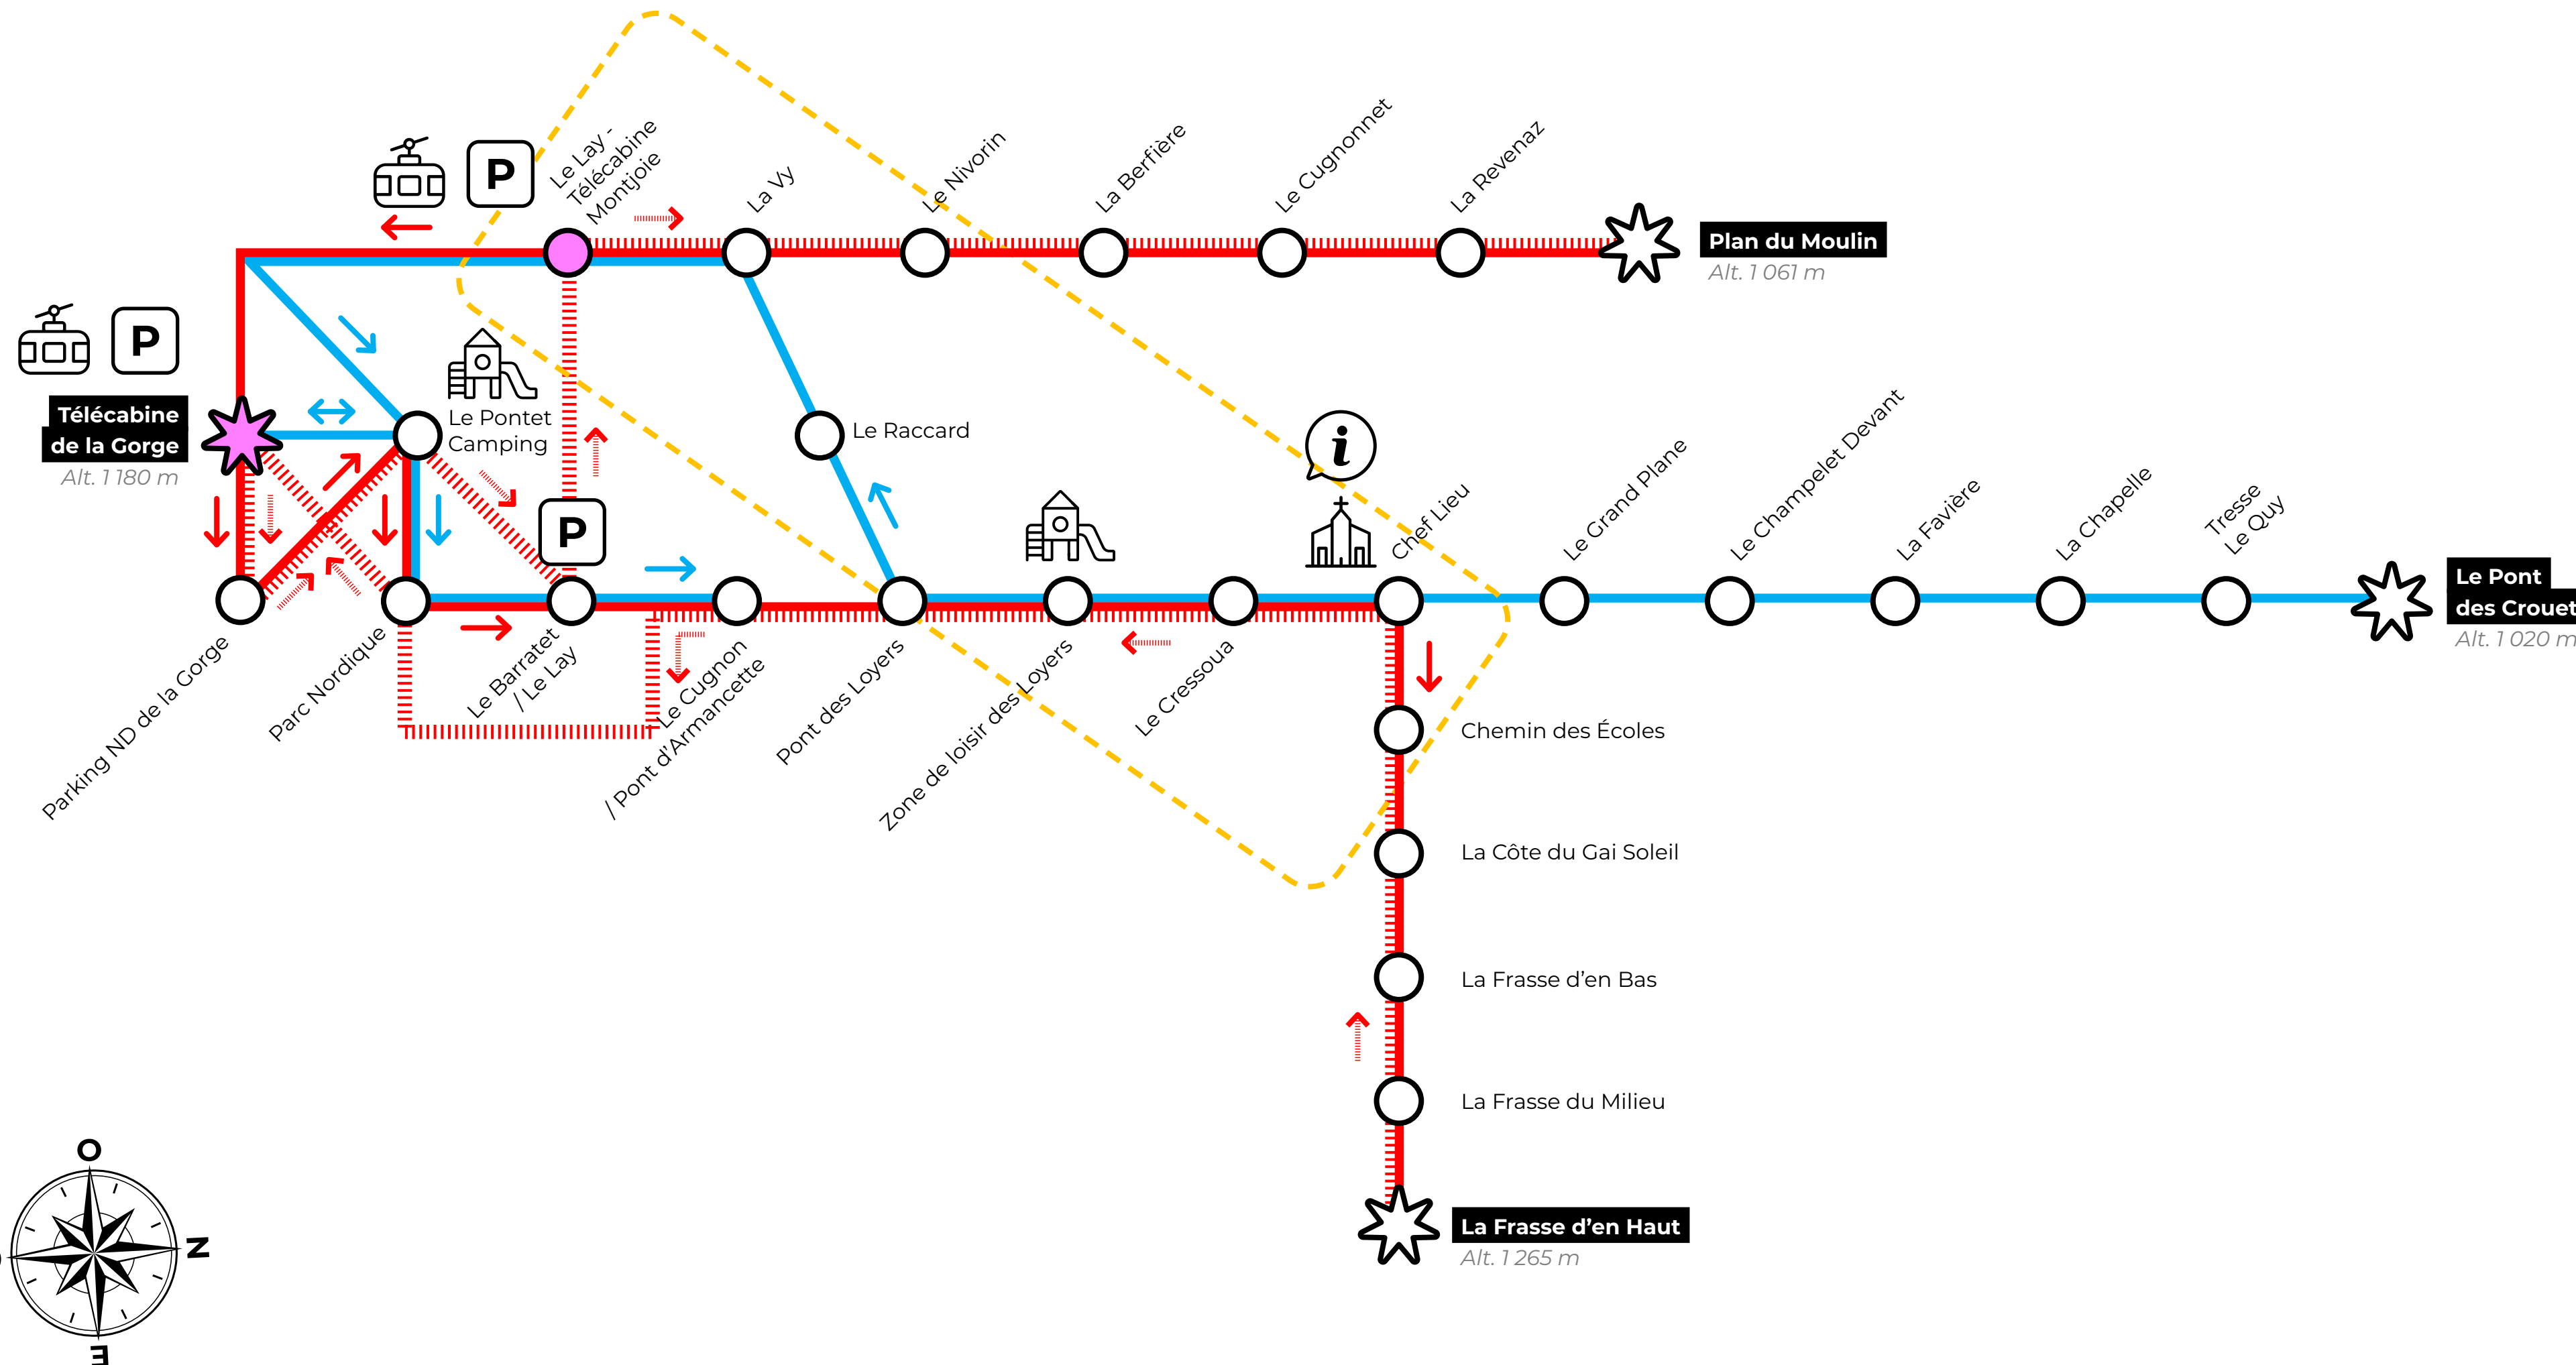

Ligne des navettes saisonnières • *Seasonal shuttle plans*

→ LES CONTAMINES-MONTJOIE

Saison hivernale

Winter season
20/12/2025 - 12/04/2026

Navette gratuites

Free shuttles

- Ligne Centrale : Pont des Couets ↔ Télécabines ↔ Pont des Couets
- Ligne Hameaux : Plan du Moulin → La Frasse d'en Haut
- Ligne Hameaux : La Frasse d'en Haut → Plan du Moulin
- Centre-Bourg
- Arrêt navette
- Terminus
- Correspondances

Consultez les horaires

Check the timetables