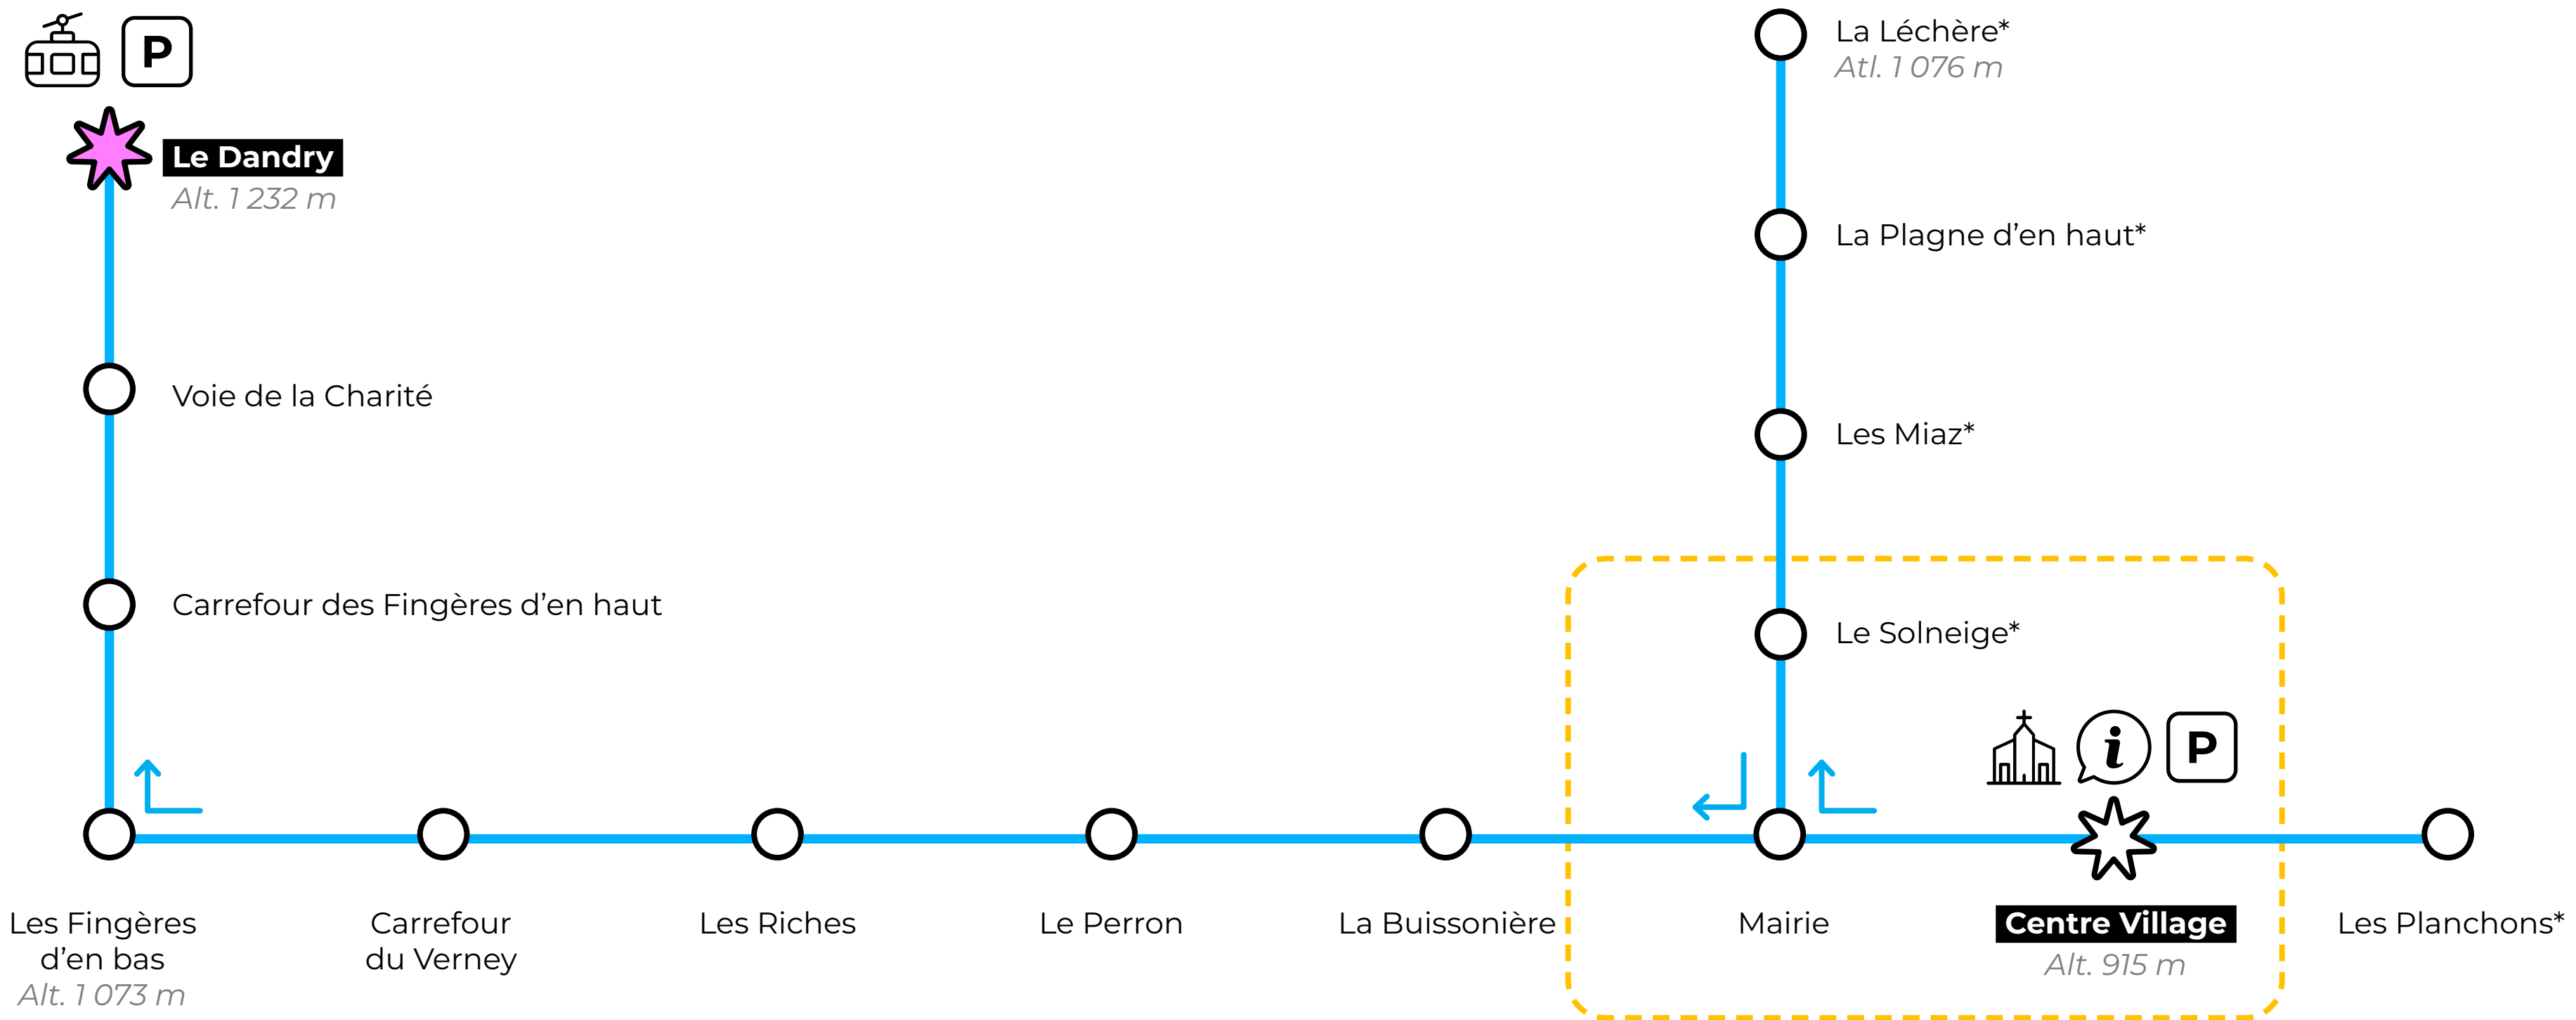

Ligne des navettes saisonnières • *Seasonal shuttle plans*

→ CORDON

Saison hivernale

Winter season
20/12/2025 - 06/03/2026

Navette gratuites

Free shuttles

Consultez les horaires

Check the timetables