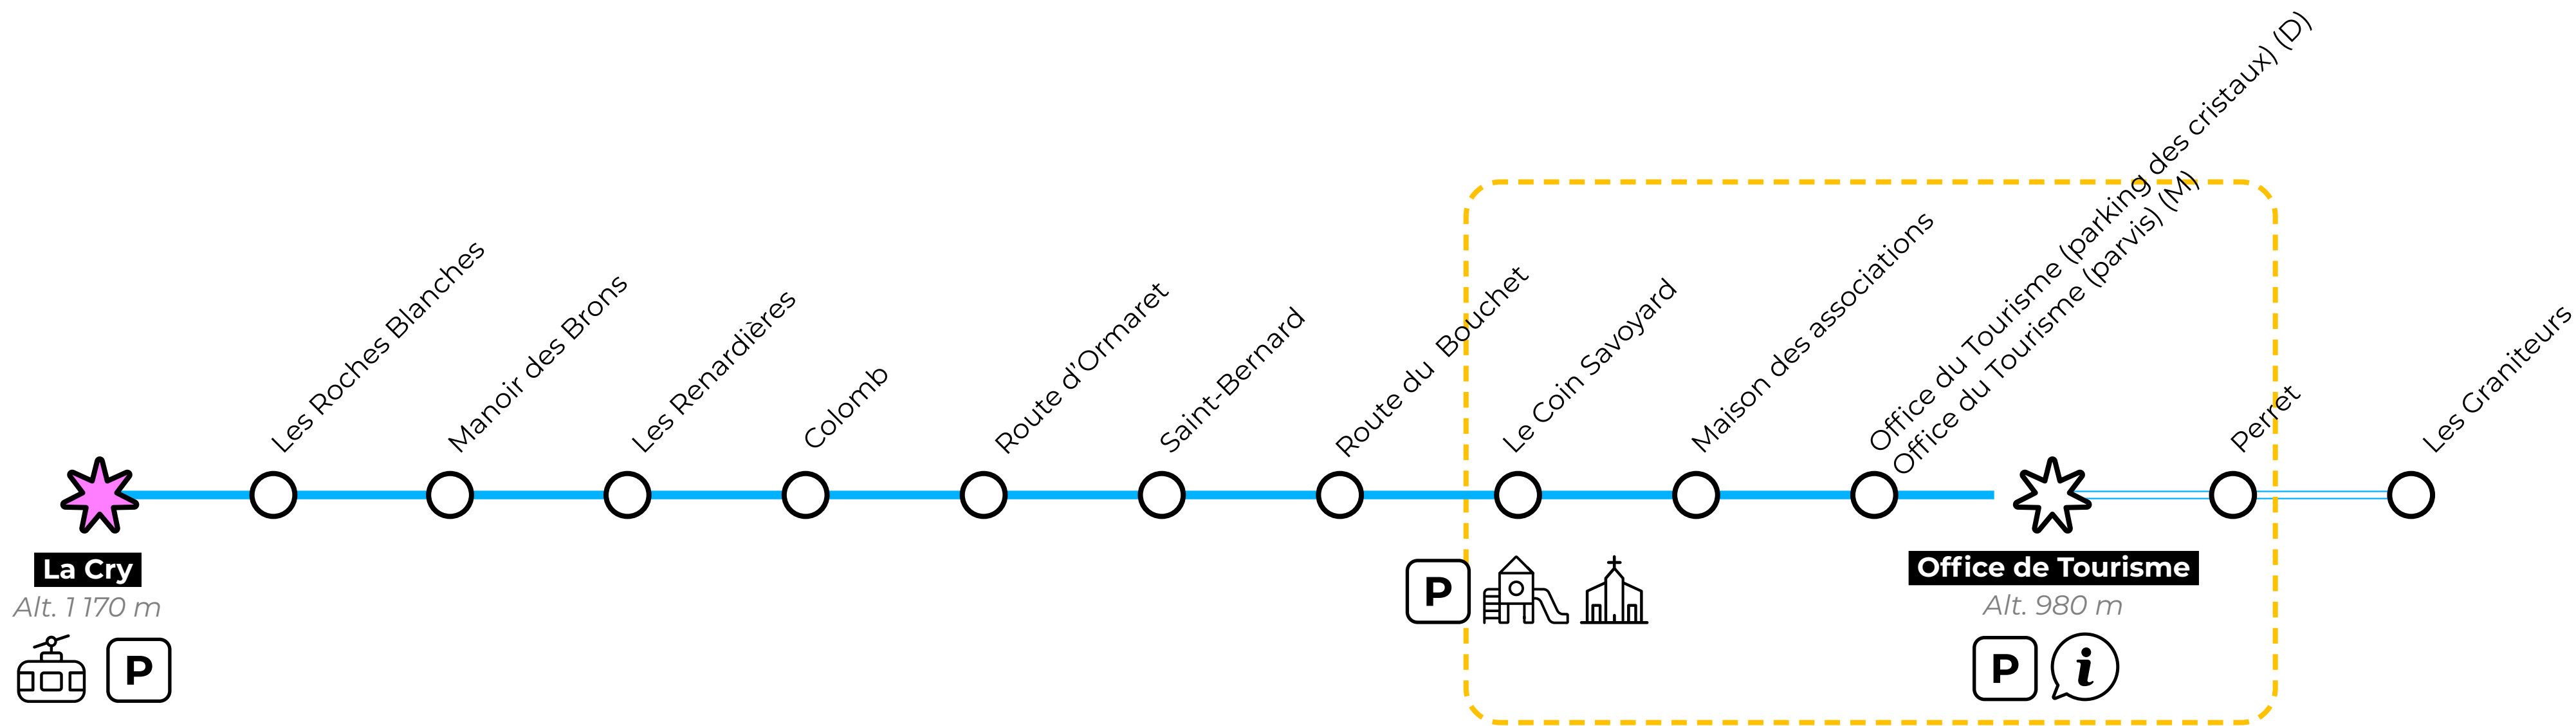

Ligne des navettes saisonnières • *Seasonal shuttle plans*

→ COMBLOUX

Saison hivernale

Winter season

20/12/2025 - 22/03/2026

Navette gratuites

Free shuttles

Ligne 1 : Office du Tourisme - La Cry
(M) : Montée uniquement
(D) : Descente uniquement

Arrêts supplémentaires en service
uniquement pendant les vacances
de Noël et de février, aux horaires
indiqués.

Centre-Bourg

Arrêt navette

Terminus

Correspondances

Consultez les horaires

Check the timetables