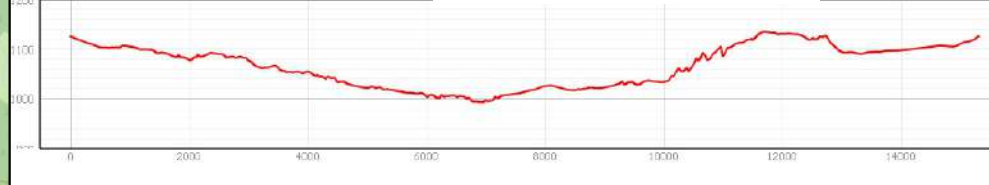

- Boucle cyclotourisme :**
- Boucle du Val d'Arly
 - ▶ ▶ Sens de circulation conseillé
 - × × Voie empruntée dans les deux sens
- Points d'intérêt :**
- Eglise
 - Chapelle
 - Point de vue
 - Plan d'eau
 - Point services vélos
 - Toilettes publiques
 - Point eau potable

Numéro	Km	D+
3	15.3	153

LES BOUCLES DE CYCLOTOURISME SUR LA CCPMB

Boucle du Val d'Arly : Megève - Praz-sur-Arly